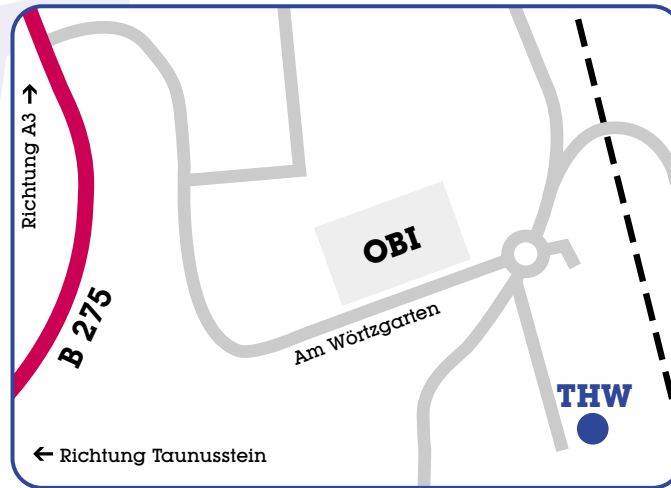

Der Weg zu uns